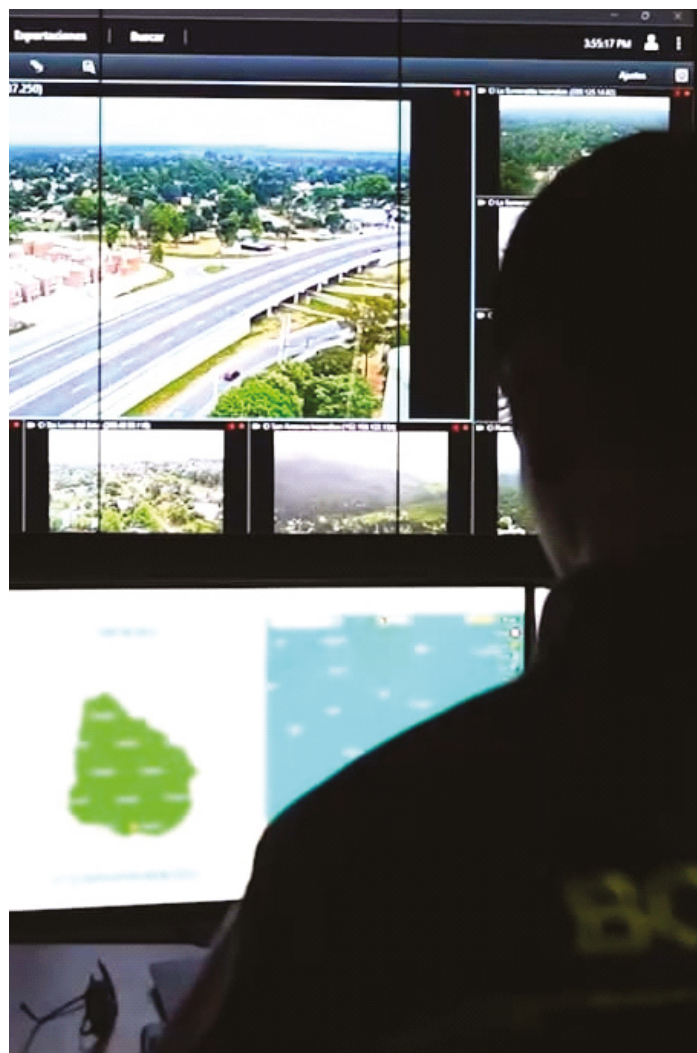

CIEMSA

A CIEMSA COMPANY

DETECCIÓN TEMPRANA DE INCENDIOS

La solución permite identificar incendios forestales en sus primeras etapas mediante análisis automático de video en tiempo real. Una vez detectado un foco, el sistema genera y distribuye alertas de forma instantánea a los equipos de respuesta a través de distintos canales, reduciendo drásticamente los tiempos de reacción ante eventos críticos.

EL DESAFÍO

- Los incendios forestales suelen detectarse cuando ya se han propagado.
- Los tiempos de respuesta son críticos.

LA SOLUCIÓN

Sistema de video analítica que detecta humo y genera alertas automáticas.

ARQUITECTURA DEL SISTEMA

- Cámaras monitorean áreas forestales.
- Algoritmos detectan humo.
- Sistema envía alertas a centros de control.

ESPECIFICACIONES TÉCNICAS

- Cobertura de hasta 15–20 km.
- Cámaras ópticas de alta resolución.
- Cámaras térmicas opcionales.