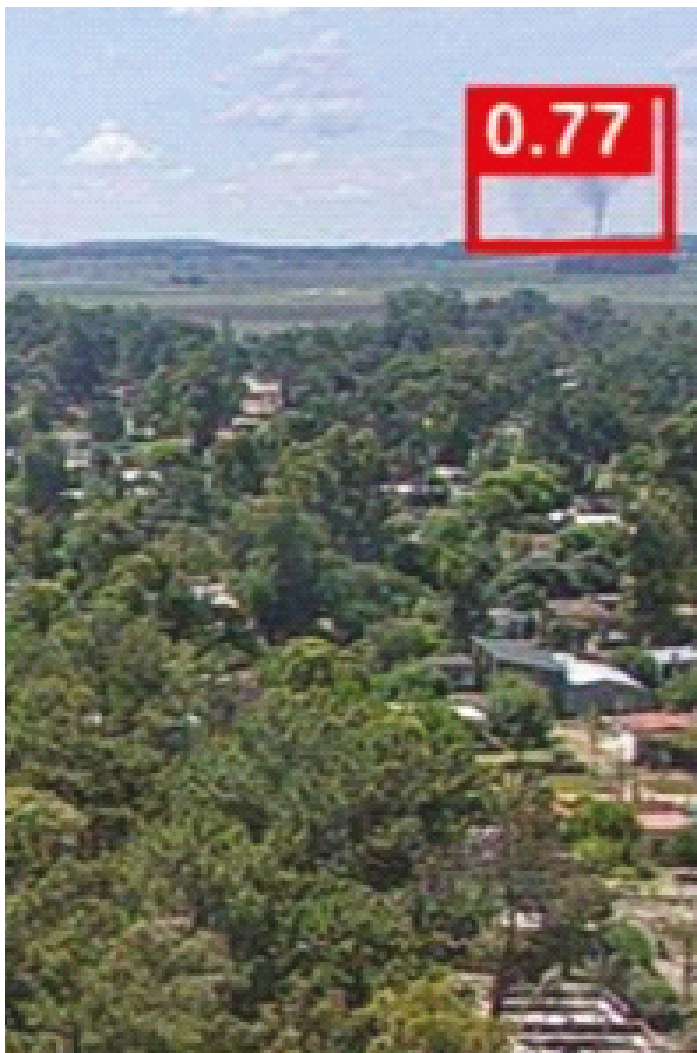

CIEMSA

A CIEMSA COMPANY

DETECCIÓN TEMPRANA DE INCENDIOS

La solución permite identificar incendios forestales en sus primeras etapas mediante análisis automático de video en tiempo real. Una vez detectado un foco, el sistema genera y distribuye alertas de forma instantánea a los equipos de respuesta a través de distintos canales, reduciendo drásticamente los tiempos de reacción ante eventos críticos.